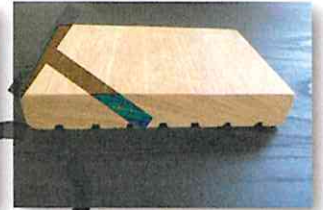

LAMES DE TERRASSE

LE BANGKIRAI

DESRIPTIF

Le Bangkirai est un bois exotique indonésien. Il est naturellement imputrescible et très résistant aux variations de conditions climatiques

Sa résistance garantit la pérennité de votre terrasse bois.

Sa teinte est harmonieuse et chaleureuse.

Woodco-Direct bénéficie du label **INDONESIAN LEGAL WOOD** et est donc engagé dans une démarche de gestion forestière durable

CARACTERISTIQUES TECHNIQUES

Sections	21 x 145 mm	25 x 145mm
Longueurs	1800 à 4500mm (multiples de 300)	
Couleur	Brun rouge	
Durabilité	Classe 4, naturellement durable	
Profil	1 face lisse/1 face striée Profondeur des stries: 3 à 4mm - Largeur 4-5mm	
Qualité	1er choix 2ème choix	
Pose	Se référer au D.T.U. n°51.4	
Siccité moyenne	19% (plus ou -3 %)	
Tolérances dimensionnelles	Les tolérances en largeur sont +/-3mm, en épaisseur +/-1mm et en longueur+35mm .