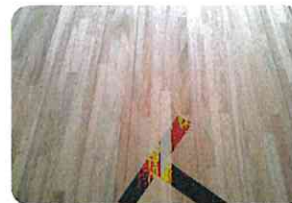

CARRELET 3 PLIS**DESCRIPTIF**

Carrelet abouté-lamellé-collé en 3 plis kkk en Acajou de plantation.

Origine : Asie (Mahony)

Bois raboté 4 faces.

Excellente stabilité dimensionnelle grâce à l'aboutage et au collage.

Woodco-Direct bénéficie du label **INDONESIAN LEGAL WOOD** et est donc engagé dans une démarche de gestion forestière durable.

CARACTERISTIQUES TECHNIQUES

Sections	35 X 70 - 40 X 80 - 45 X 90 - 61 X 72 - 55 X 90 - 55 X 120 - 61 X 72/124/196 - 63 X 76/86/96 80 X 80 mm
Longueurs	2000 - 2200 - 3900 - 4500 - 5700 - 5900 mm
Couleur	rose clair à rouge
Qualité	4 faces rabotées
Siccité (séchage des bois)	14 % (+/-2%)
Densité moyenne	600 kg/m3
Collage	collage type D4